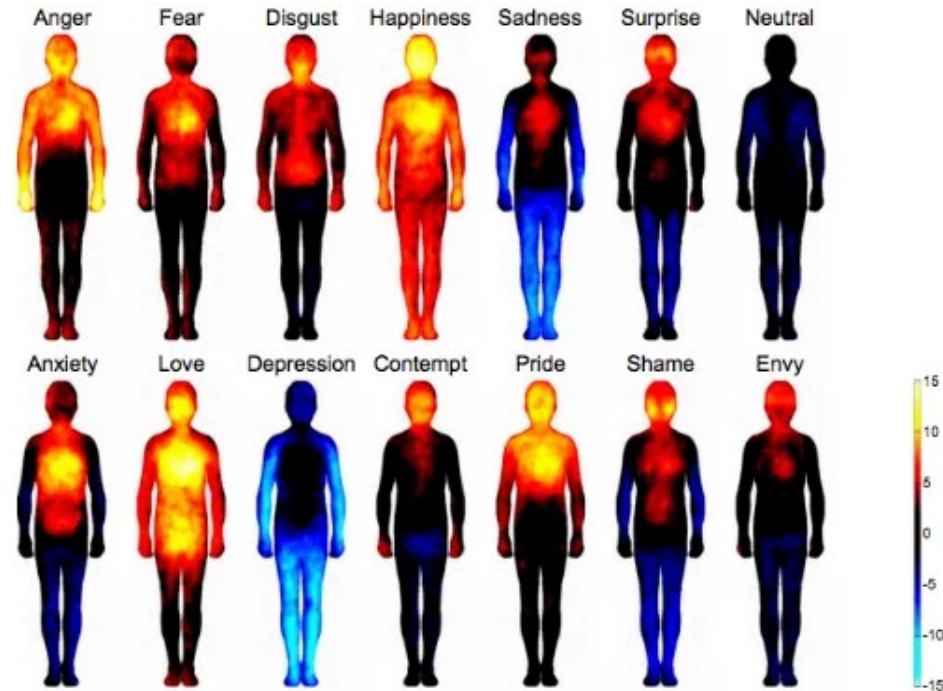

*Se vuoi capire i segreti dell'universo
pensa in termini di energia, frequenza e vibrazione*

Nikola Tesla

METODO MCA
MINDSET CONSAPEVOLEZZA ABBONDANZA

L'ignoto fa paura.
Le emozioni fanno paura.

Emozioni sono reazioni del corpo ai pensieri.

Le cause sono dentro, gli effetti fuori.

Conscia 5%

Il corpo umano è un grande campo elettromagnetico che scambia continuamente energia con l'ambiente circostante.

Subconscia 95%

Emozioni sono le portatrici di informazioni.
Nutrimento emotivo. Bisogni interiori.

Le emozioni sono le energie in movimento.

LIVELLO	NOME DEL LIVELLO	FREQUENZA CALIBRATA	STATO EMOTIVO ASSOCIATO	PROCESSO RISULTANTE	VISIONE DELLA VITA	VISIONE DI DIO
17	ILLUMINAZIONE	700-1000	INEFFABILE	PURA COSCIENZA	È	IL SÉ
16	PACE (LIVELLO DELLA GUARIGIONE SPONTANEA)	600	BEATITUDINE	ILLUMINAZIONE	PERFETTA	IN TUTTE LE COSE
15	AMORE INCONDIZIONATO (GIOIA)	540	SERENITÀ	TRASFIGURAZIONE	COMPLETA	UNO
14	AMORE	500	REVERENZA	RIVELAZIONE	BENIGNA	AMOREVOLE
13	RAGIONE	400	COMPRENSIONE	ASTRAZIONE	RICCA DI SIGNIFICATI	SAGGIO
12	ACCETTAZIONE	350	PERDONO	TRASCENDENZA	ARMONIOSA	MISERICORDIOSO
11	VOLONTÀ	310	OTTIMISMO	INTENZIONE	SPERANZOSA	ISPIRATRICE
10	NEUTRALITÀ	250	FIDUCIA	LIBERAZIONE	SODDISFACENTE	ATTIVANTE
9	CORAGGIO	200	AFFERMAZIONE	POTENZIAMENTO	FATTIBILE	PERMISSIVO
LIVELLI A O SOPRA IL 200 POSSIEDONO VERITÀ, INTEGRITÀ E SUPPORTANO LA VITA						
LIVELLI AL DI SOTTO DEL 200 SONO FALSI, MANANO DI INTEGRITÀ, NON SUPPORTANO LA VITA						
8	ORGOGGIO	175	DISPREZZO	INFLAZIONE	ESIGENTE	INDIFFERENTE
7	RABBIA	150	ODIO	AGGRESSIONE	ANTAGONISTICA	VENDICATIVO
6	DESIDERIO	125	BRAMA	SCHIAVITÙ	DELUDENTE	DINIEGANTE
5	PAURA	100	ANSIA	RITIRARSI	SPAVENTOSA	PUNITIVA
4	DOLORE	75	RIMORSO	DISTACCO	TRAGICA	SDEGNOSO
3	APATIA	50	DISPERAZIONE	ABDICAZIONE	SENZA SPERANZA	CONDANNANTE
2	COLPA	30	BIASIMO	DISTRUZIONE	MALVAGIA	VENDICATIVO
1	VERGOGNA	20	UMILIAZIONE	ELIMINAZIONE	MISERABILE	DISPREZZANTE